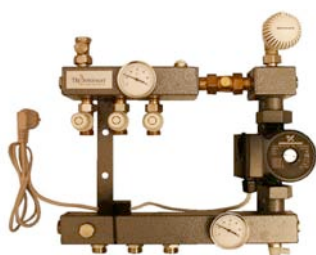

model de luxe met *keerklep*
Inclusief adapters

Artikel	Omschrijving	Brutoprijs
120001	1-GROEPS MODEL DE LUXE+KEERKLEP	€ 492,62
120002	2-GROEPS MODEL DE LUXE+KEERKLEP	€ 511,86
120003	3-GROEPS MODEL DE LUXE+KEERKLEP	€ 525,63
120004	4-GROEPS MODEL DE LUXE+KEERKLEP	€ 541,01
120005	5-GROEPS MODEL DE LUXE+KEERKLEP	€ 564,96
120006	6-GROEPS MODEL DE LUXE+KEERKLEP	€ 584,60
120007	7-GROEPS MODEL DE LUXE+KEERKLEP	€ 821,68
120008	8-GROEPS MODEL DE LUXE+KEERKLEP	€ 852,94
120009	9-GROEPS MODEL DE LUXE+KEERKLEP	€ 883,97
120010	10-GROEPS MODEL DE LUXE+KEERKLEP	€ 920,77
120011	11-GROEPS MODEL DE LUXE+KEERKLEP	€ 934,70
120012	12-GROEPS MODEL DE LUXE+KEERKLEP	€ 947,24
190039	MEERPRIJS DUBBEL AFSLUITBAAR / PER GROEP	€ 5,97