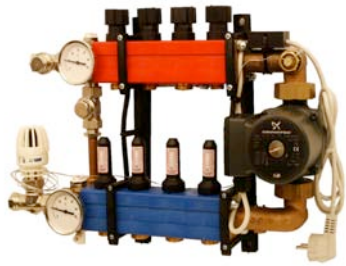

Artikel	Omschrijving	Brutoprijs
163001	1-GROEPS KUNSTSTOF/MESSING UNIT	€ 671,40
163002	2-GROEPS KUNSTSTOF/MESSING UNIT	€ 718,95
163003	3-GROEPS KUNSTSTOF/MESSING UNIT	€ 770,69
163004	4-GROEPS KUNSTSTOF/MESSING UNIT	€ 822,46
163005	5-GROEPS KUNSTSTOF/MESSING UNIT	€ 874,17
163006	6-GROEPS KUNSTSTOF/MESSING UNIT	€ 928,93
163007	7-GROEPS KUNSTSTOF/MESSING UNIT	€ 1.014,08
163008	8-GROEPS KUNSTSTOF/MESSING UNIT	€ 1.065,79
163009	9-GROEPS KUNSTSTOF/MESSING UNIT	€ 1.129,52
163010	10-GROEPS KUNSTSTOF/MESSING UNIT	€ 1.187,24
163011	11-GROEPS KUNSTSTOF/MESSING UNIT	€ 1.239,00
163012	12-GROEPS KUNSTSTOF/MESSING UNIT	€ 1.290,74

Jitvoering : afsluiters + flowmeter:
Inclusief adapters

Verschillende uitvoeringen mogelijk.