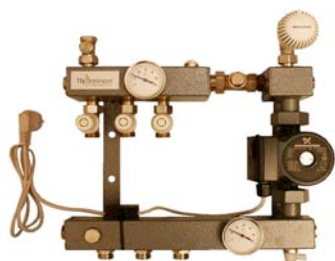

Stadsverwarming Essent wordt toegepast in de gebieden waar Essent de energie leverancier is.

Inclusief adapters

Artikel	Omschrijving	Brutoprijs
124001	1-GROEPS ESSENT STADSVVERWARMING	€ 528,62
124002	2-GROEPS ESSENT STADSVVERWARMING	€ 547,88
124003	3-GROEPS ESSENT STADSVVERWARMING	€ 560,86
124004	4-GROEPS ESSENT STADSVVERWARMING	€ 575,54
124005	5-GROEPS ESSENT STADSVVERWARMING	€ 599,46
124006	6-GROEPS ESSENT STADSVVERWARMING	€ 618,77
124007	7-GROEPS ESSENT STADSVVERWARMING	€ 778,27
124008	8-GROEPS ESSENT STADSVVERWARMING	€ 809,30
124009	9-GROEPS ESSENT STADSVVERWARMING	€ 840,27
124010	10-GROEPS ESSENT STADSVVERWARMING	€ 878,33
124011	11-GROEPS ESSENT STADSVVERWARMING	€ 892,83
124012	12-GROEPS ESSENT STADSVVERWARMING	€ 906,14
190039	MEERPRIJS DUBBEL AFSLUITBAAR / PER GROEP	€ 5,97