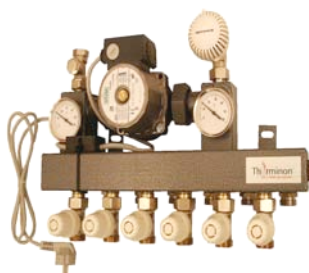

191926

MEERPRIJS TOERENGEREGELDE POMP

€ 203,43

Inclusief adapters

Artikel	Omschrijving	Brutoprijs
130001	1-GROEPS MODEL GT	€ 341,21
130002	2-GROEPS MODEL GT	€ 362,89
130003	3-GROEPS MODEL GT	€ 389,93
130004	4-GROEPS MODEL GT	€ 418,28
130005	5-GROEPS MODEL GT	€ 446,99
130006	6-GROEPS MODEL GT	€ 476,17
130007	7-GROEPS MODEL GT	€ 572,45
130008	8-GROEPS MODEL GT	€ 598,25
130009	9-GROEPS MODEL GT	€ 625,73
130010	10-GROEPS MODEL GT	€ 652,74
190039	MEERPRIJS DUBBEL AFSLUITBAAR / PER GROEP	€ 5,97