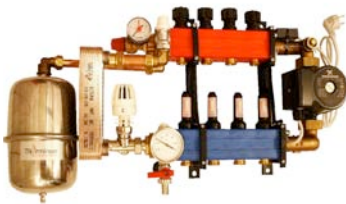

Artikel	Omschrijving	Brutoprijs
191851	GESCHEIDEN SYSTEEM GEMONTEERD op model kunststof/messing De meerprijs hiervoor bedraagt :	€ 516,52

Verschillende uitvoeringen mogelijk.

Jitvoering : afsluiters + flowmeters
Inclusief adapters