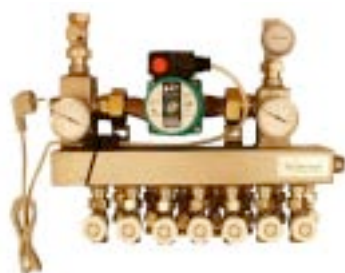

model de luxe met *keerklep*
Inclusief adapters

Artikel	Omschrijving	Brutoprijs
120001	1-GROEPS MODEL DE LUXE+KEERKLEP	€ 492,62
120002	2-GROEPS MODEL DE LUXE+KEERKLEP	€ 511,86
120003	3-GROEPS MODEL DE LUXE+KEERKLEP	€ 525,63
120004	4-GROEPS MODEL DE LUXE+KEERKLEP	€ 541,01
120005	5-GROEPS MODEL DE LUXE+KEERKLEP	€ 564,96
120006	6-GROEPS MODEL DE LUXE+KEERKLEP	€ 584,60
120007	7-GROEPS MODEL DE LUXE+KEERKLEP	€ 821,68
120008	8-GROEPS MODEL DE LUXE+KEERKLEP	€ 852,94
120009	9-GROEPS MODEL DE LUXE+KEERKLEP	€ 883,97
120010	10-GROEPS MODEL DE LUXE+KEERKLEP	€ 920,77
120011	11-GROEPS MODEL DE LUXE+KEERKLEP	€ 934,70
120012	12-GROEPS MODEL DE LUXE+KEERKLEP	€ 947,24
190039	MEERPRIJS DUBBEL AFSLUITBAAR / PER GROEP	€ 5,97

compleet gescheiden systeem
Inclusief adapters

Artikel	Omschrijving	Brutoprijs
190039	MEERPRIJS DUBBEL AFSLUITBAAR / PER GROEP	
191851	GESCHEIDEN SYSTEEM GEMONTEERD op model de luxe met keerklep De meerprijs hiervoor bedraagt :	€ 511,55
	OPTIE :	
191210	VUIL FILTER GEMONTEERD De meerprijs hiervoor bedraagt :	€ 38,01
191850	GESCHEIDEN SYSTEEM / ONDERDELEN Losse onderdelen, exclusief vuilfilter.	€ 480,44

Inclusief **bronzen Wilo** pomp
Dubbel afsluitbaar
Inclusief adapters

Artikel	Omschrijving	Brutoprijs
145461	1-GROEPS RVS TURBO COMPACT	€ 1.303,25
145462	2-GROEPS RVS TURBO COMPACT	€ 1.327,25
145463	3-GROEPS RVS TURBO COMPACT	€ 1.351,23
145464	4-GROEPS RVS TURBO COMPACT	€ 1.419,58
145465	5-GROEPS RVS TURBO COMPACT	€ 1.443,55
145466	6-GROEPS RVS TURBO COMPACT	€ 1.466,18
145467	7-GROEPS RVS TURBO COMPACT	€ 1.679,88
145468	8-GROEPS RVS TURBO COMPACT	€ 1.703,28
145469	9-GROEPS RVS TURBO COMPACT	€ 1.729,53
145470	10-GROEPS RVS TURBO COMPACT	€ 1.855,93
145471	11-GROEPS RVS TURBO COMPACT	€ 1.881,20
145472	12-GROEPS RVS TURBO COMPACT	€ 1.906,53