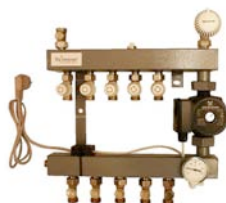

Inclusief adapters

Artikel	Omschrijving	Brutoprijs
100001	1-GROEPS MODEL 5000	€ 337,20
100002	2-GROEPS MODEL 5000	€ 353,75
100003	3-GROEPS MODEL 5000	€ 373,86
100004	4-GROEPS MODEL 5000	€ 398,38
100005	5-GROEPS MODEL 5000	€ 420,06
100006	6-GROEPS MODEL 5000	€ 440,45
100007	7-GROEPS MODEL 5000	€ 552,36
100008	8-GROEPS MODEL 5000	€ 572,71
100009	9-GROEPS MODEL 5000	€ 595,73
100010	10-GROEPS MODEL 5000	€ 617,79
100011	11-GROEPS MODEL 5000	€ 645,94
100012	12-GROEPS MODEL 5000	€ 667,59
100013	13-GROEPS MODEL 5000	€ 691,03
100014	14-GROEPS MODEL 5000	€ 727,00
100015	15-GROEPS MODEL 5000	€ 749,09
100016	16-GROEPS MODEL 5000	€ 770,44

Inclusief adapters

100201	1-GROEPS 5000 DUBBEL AFSLUITBAAR	€ 343,17
100202	2-GROEPS 5000 DUBBEL AFSLUITBAAR	€ 364,13
100203	3-GROEPS 5000 DUBBEL AFSLUITBAAR	€ 389,49
100204	4-GROEPS 5000 DUBBEL AFSLUITBAAR	€ 419,00
100205	5-GROEPS 5000 DUBBEL AFSLUITBAAR	€ 449,03
100206	6-GROEPS 5000 DUBBEL AFSLUITBAAR	€ 474,13
100207	7-GROEPS 5000 DUBBEL AFSLUITBAAR	€ 600,34
100208	8-GROEPS 5000 DUBBEL AFSLUITBAAR	€ 626,63
100209	9-GROEPS 5000 DUBBEL AFSLUITBAAR	€ 649,16
100210	10-GROEPS 5000 DUBBEL AFSLUITBAAR	€ 683,43
100211	11-GROEPS 5000 DUBBEL AFSLUITBAAR	€ 717,55
100212	12-GROEPS 5000 DUBBEL AFSLUITBAAR	€ 745,93
100213	13-GROEPS 5000 DUBBEL AFSLUITBAAR	€ 792,43
100214	14-GROEPS 5000 DUBBEL AFSLUITBAAR	€ 825,42
100215	15-GROEPS 5000 DUBBEL AFSLUITBAAR	€ 836,03
100216	16-GROEPS 5000 DUBBEL AFSLUITBAAR	€ 862,99